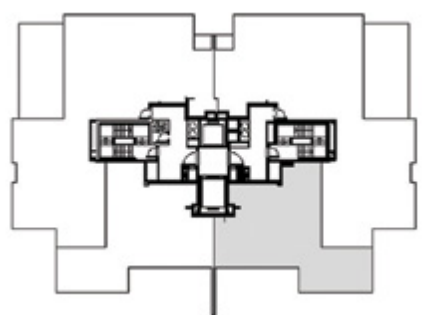

מיני פנטהאוז דופלקס
5 חדרים+ממ"ד
קומות 13+14
כיוונים: דרום, מזרח

€2

HOME
הפלוסים של היום, פיתרון מושלם למחר!

קומה 13

קומה 14

קומה 13

קומה 14

מקרא סימונים	
⊗	מספה כיבוי
AS AS	ספרינקלרים
G	גלאי עשן
V	וזנכה
⊠	לוח חשמל דירתי

14+13	קומה	בני 1 מס
59	דירה	

14+13	קומה	בני 2 מס
123	דירה	

המוצג בתכנית זו, לרבות ריהוט, אביזרים, משטחי שיש ומידות הינו לצורך המחשה בלבד. לחוזה המכר מצורפים מפרט טכני ותכניות מכר והם בלבד מחייבים את החברה. ט.ל.ח. מיקום דוד מים חמים מקומה 8 עד קומה 12 - בלובי. סימון הנמכת תקרה למזגן בתכנית היא להמחשה בלבד ולא ככלולה במפרט הסטנדרט לדיר.