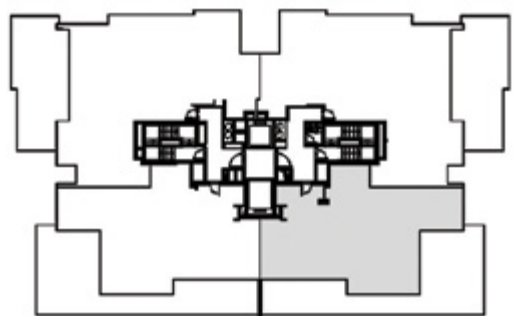

מיני פנטהאוז דופלקס
5 חדרים+ממ"ד
קומות 13+14
כיוונים: דרום, מזרח

€2

HOME
הפלוסים של היום, פיתרון מושלם למחר!

קומה 13

קומה 14

קומה 13

קומה 14

מקרא סימונים	
⊗	מספה כיבוי
AS AS	ספרינקלרים
G	גלאי עשן
V	וזנכה
⊠	לוח חשמל דירתי

14+13	קומה	בני 1 מס
59	דירה	

14+13	קומה	בני 2 מס
123	דירה	

המוצג בתכנית זו, לרבות ריהוט, אביזרים, משטחי שיש ומידות הינו לצורך המחשה בלבד. לחוזה המכר מצורפים מפרט טכני ותכניות מכר והם בלבד מחייבים את החברה. ט.ל.ח. מיקום דוד מים חמים מקומה 8 עד קומה 12 - בלובי. סימון הנמכת תקרה למזגן בתכנית היא להמחשה בלבד ולא ככלולה במפרט הסטנדרט לדיר.