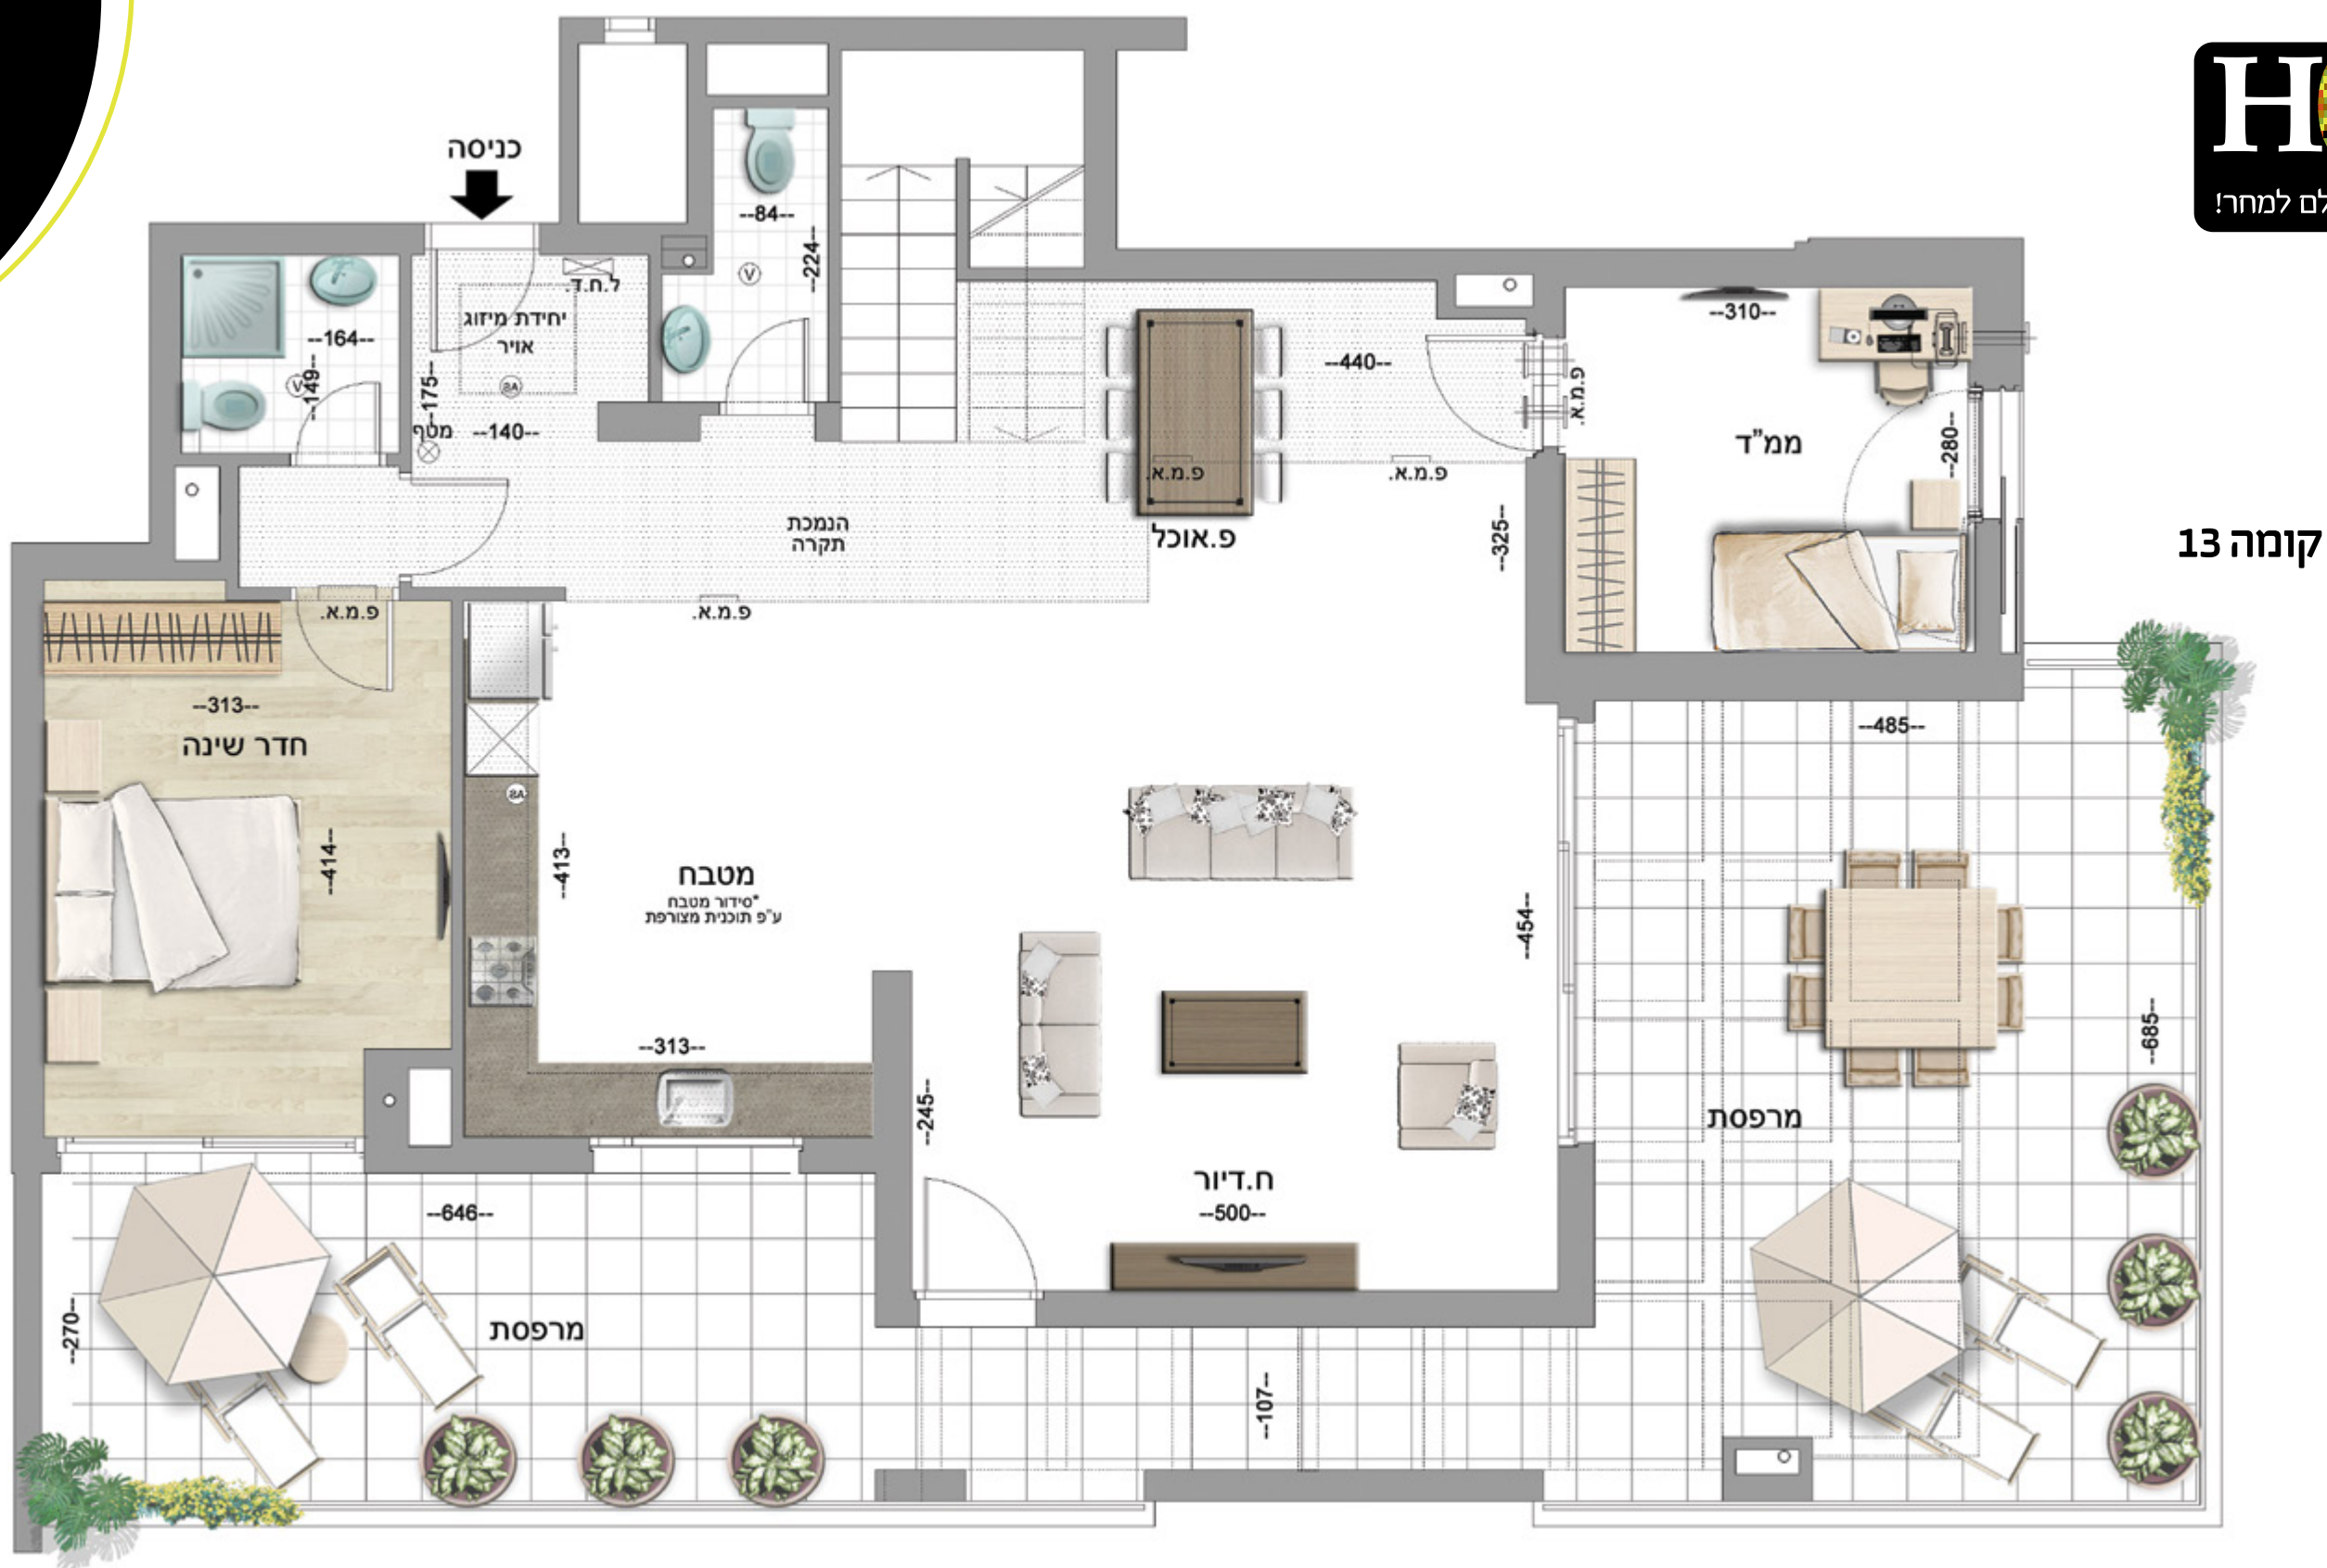

מיני פנטהאוז דופלקס
5 חדרים+ממ"ד
קומות 13+14
כיוונים: דרום, מזרח

€2

HOME
הפלוסים של היום, פיתרון מושלם למחר!

קומה 13

קומה 14

קומה 13

קומה 14

מקרא סימונים	
⊗	מספה כיבוי
AS AS	ספרינקלרים
G	גלאי עשן
V	וזנכה
⊠	לוח חשמל דירתי

14+13	קומה	בני 1 מס
59	דירה	

14+13	קומה	בני 2 מס
123	דירה	

המוצג בתכנית זו, לרבות ריהוט, אביזרים, משטחי שיש ומידות הינו לצורך המחשה בלבד. לחוזה המכר מצורפים מפרט טכני ותכניות מכר והם בלבד מחייבים את החברה. ט.ל.ח. מיקום דוד מים חמים מקומה 8 עד קומה 12 - בלובי. סימון הנמכת תקרה למזגן בתכנית היא להמחשה בלבד ולא ככלולה במפרט הסטנדרט לדיר.