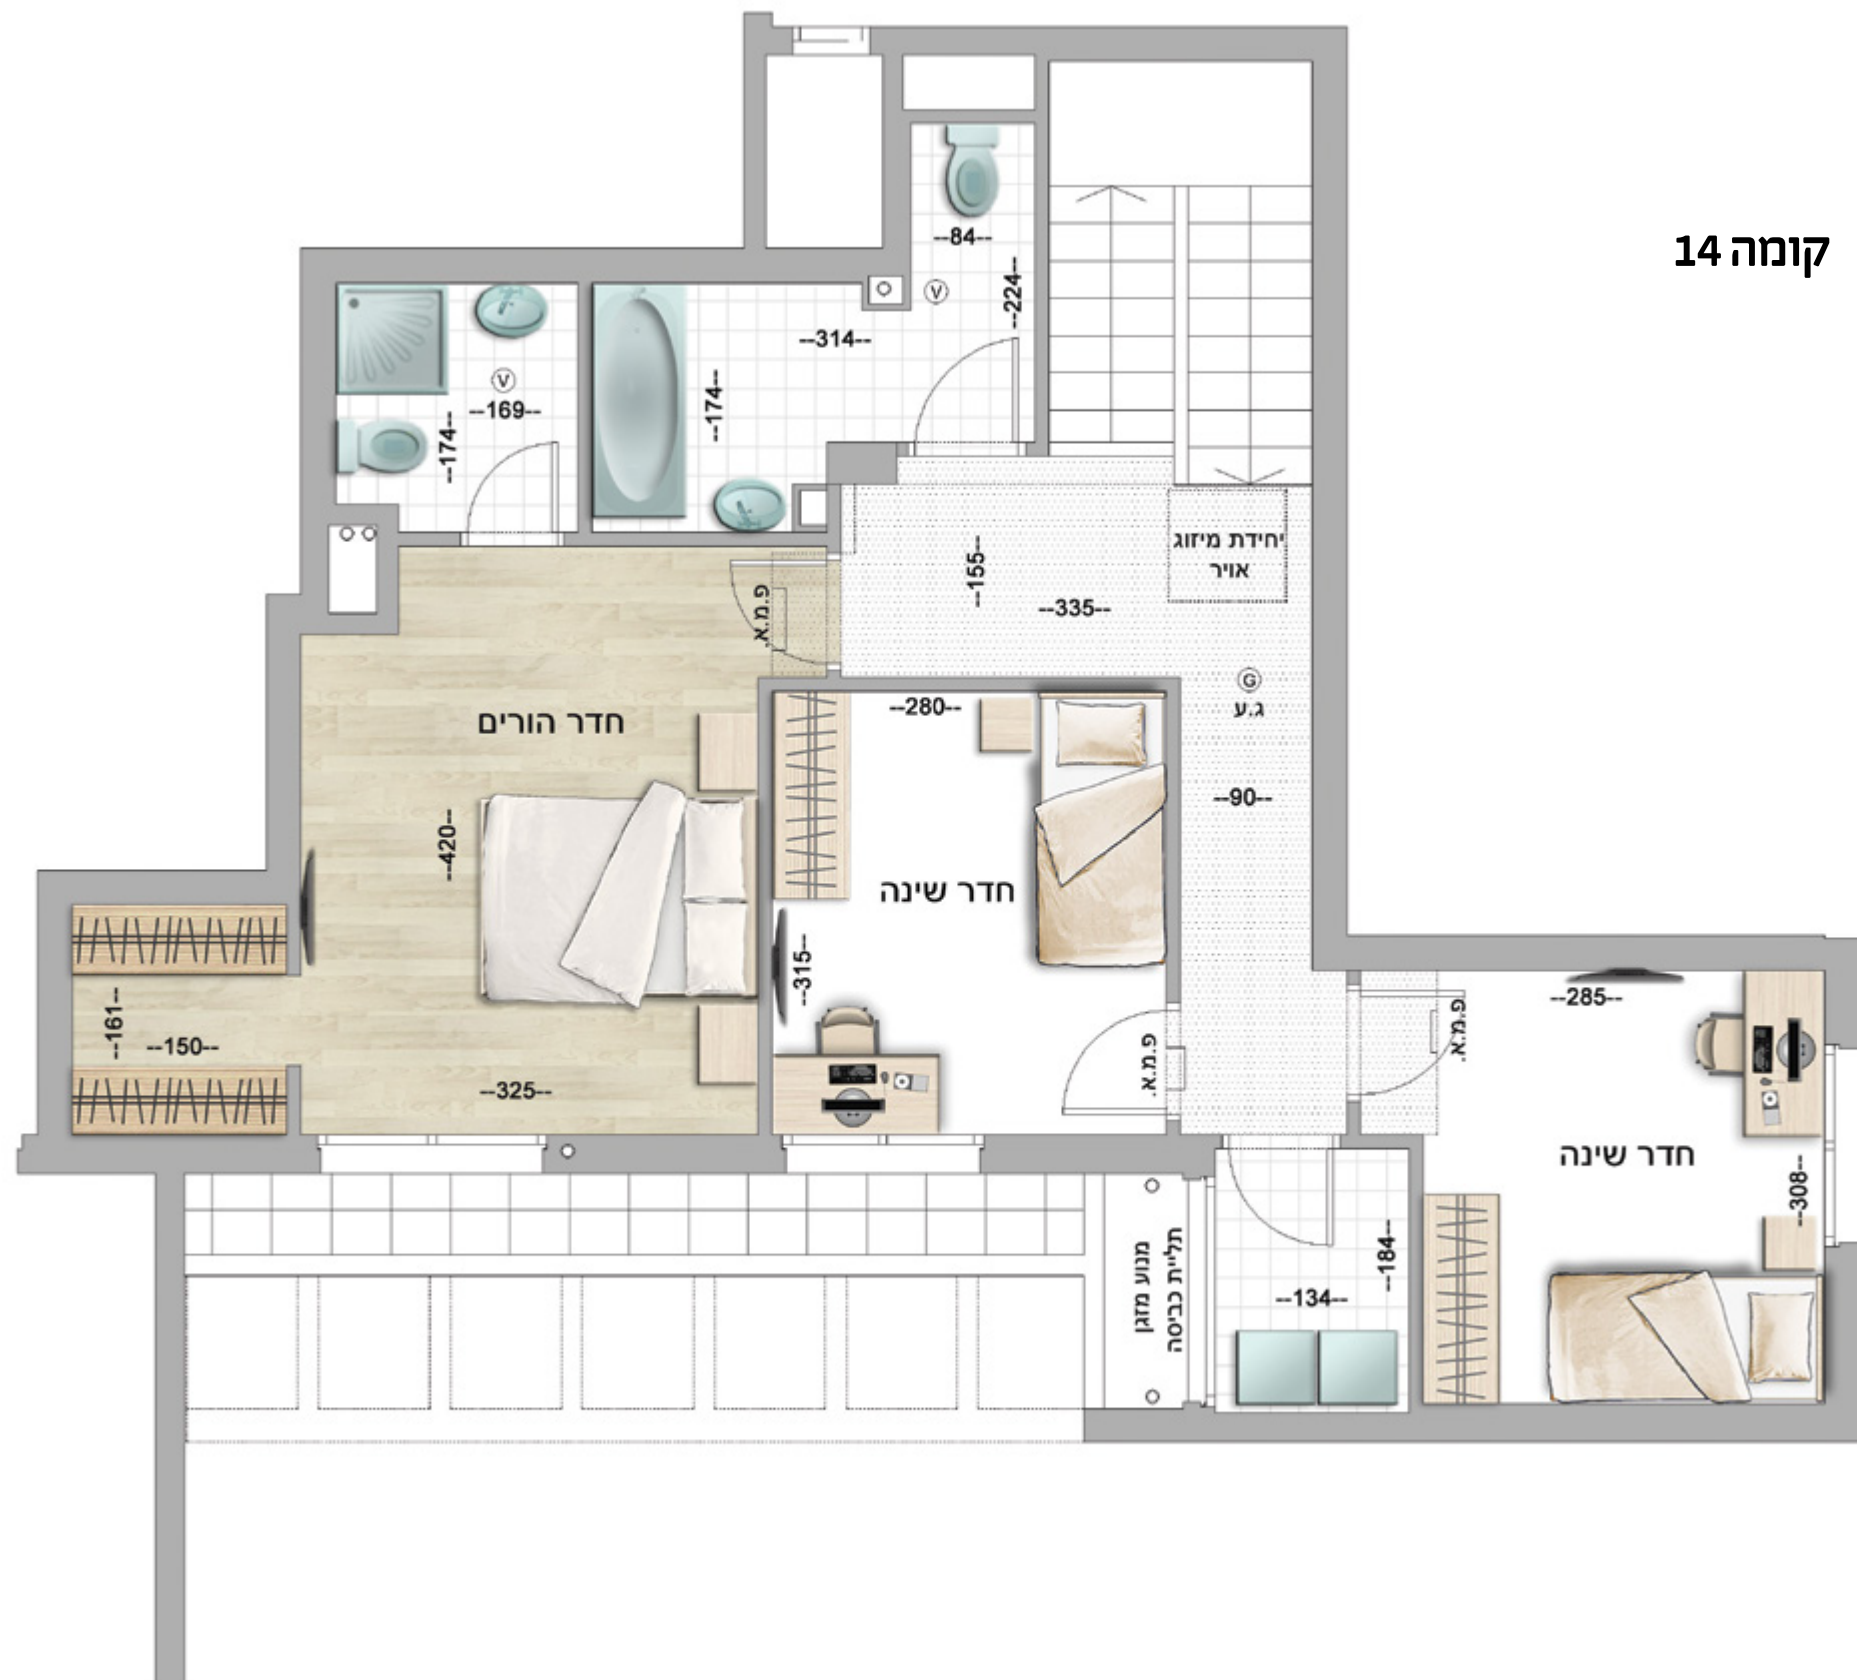

מיני פנטהאוז דופלקס
5 חדרים+ממ"ד
קומות 13+14
כיוונים: דרום, מזרח

€2

HOME
הפלוסים של היום, פיתרון מושלם למחר!

קומה 13

קומה 14

קומה 13

קומה 14

מקרא סימונים	
⊗	מספה כיבוי
AS AS	ספרינקלרים
G	גלאי עשן
V	וזנכה
⊠	לוח חשמל דירתי

14+13	קומה	בני 1 מס
59	דירה	

14+13	קומה	בני 2 מס
123	דירה	

המוצג בתכנית זו, לרבות ריהוט, אביזרים, משטחי שיש ומידות הינו לצורך המחשה בלבד. לחוזה המכר מצורפים מפרט טכני ותכניות מכר והם בלבד מחייבים את החברה. ט.ל.ח. מיקום דוד מים חמים מקומה 8 עד קומה 12 - בלובי. סימון הנמכת תקרה למזגן בתכנית היא להמחשה בלבד ולא ככלולה במפרט הסטנדרט לדיר.